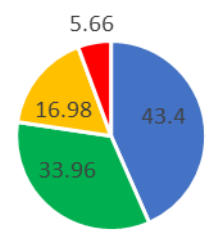

District Math 3